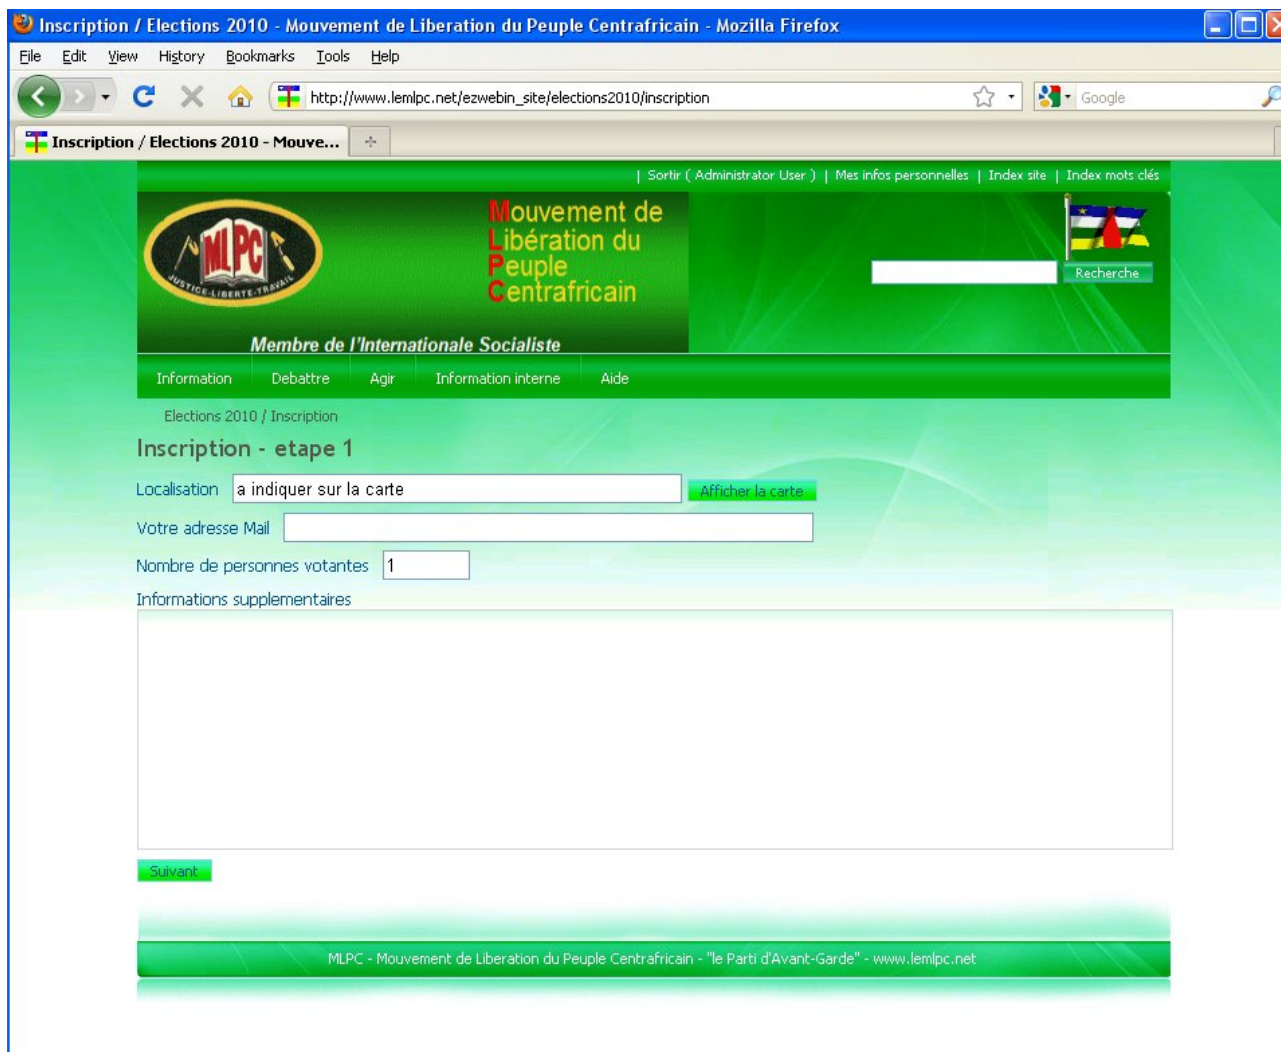

3 – Votre adresse e-mail permettra de vous informer automatiquement

- **que vos informations ont bien été enregistrées**
- **de toute évolution dans la mise en place des listes électorales et des bureaux de vote à l'adresse suivante**

http://www.lemipc.net/ezwebin_site/Aqir/Information-des-Centrafricains-de-l-etranger-sur-le-processus-electoral

Processus d'inscription pour l'information des Centrafricains de l'étranger sur le processus électoral

La page http://www.lemipc.net/ezwebin_site/elections2010/inscription

Se présente comme suit

Processus d'inscription pour le vote des Centrafricains de l'étranger lors de l'élection présidentielle

Pour indiquer votre lieu de résidence vous devez appuyer sur le bouton « Afficher la carte » qui fait apparaître une carte de centrée sur Paris en France

The screenshot displays a web browser window with the URL http://www.lemnpc.net/ezwebin_site/elections2010/inscription. The page features the MLPC logo and the text "Mouvement de Libération du Peuple Centrafricain" and "M.L.P.C. - Le Parti d'Avant-Garde Membre de l'Internationale Socialiste". A search bar is visible with the text "Recherche".